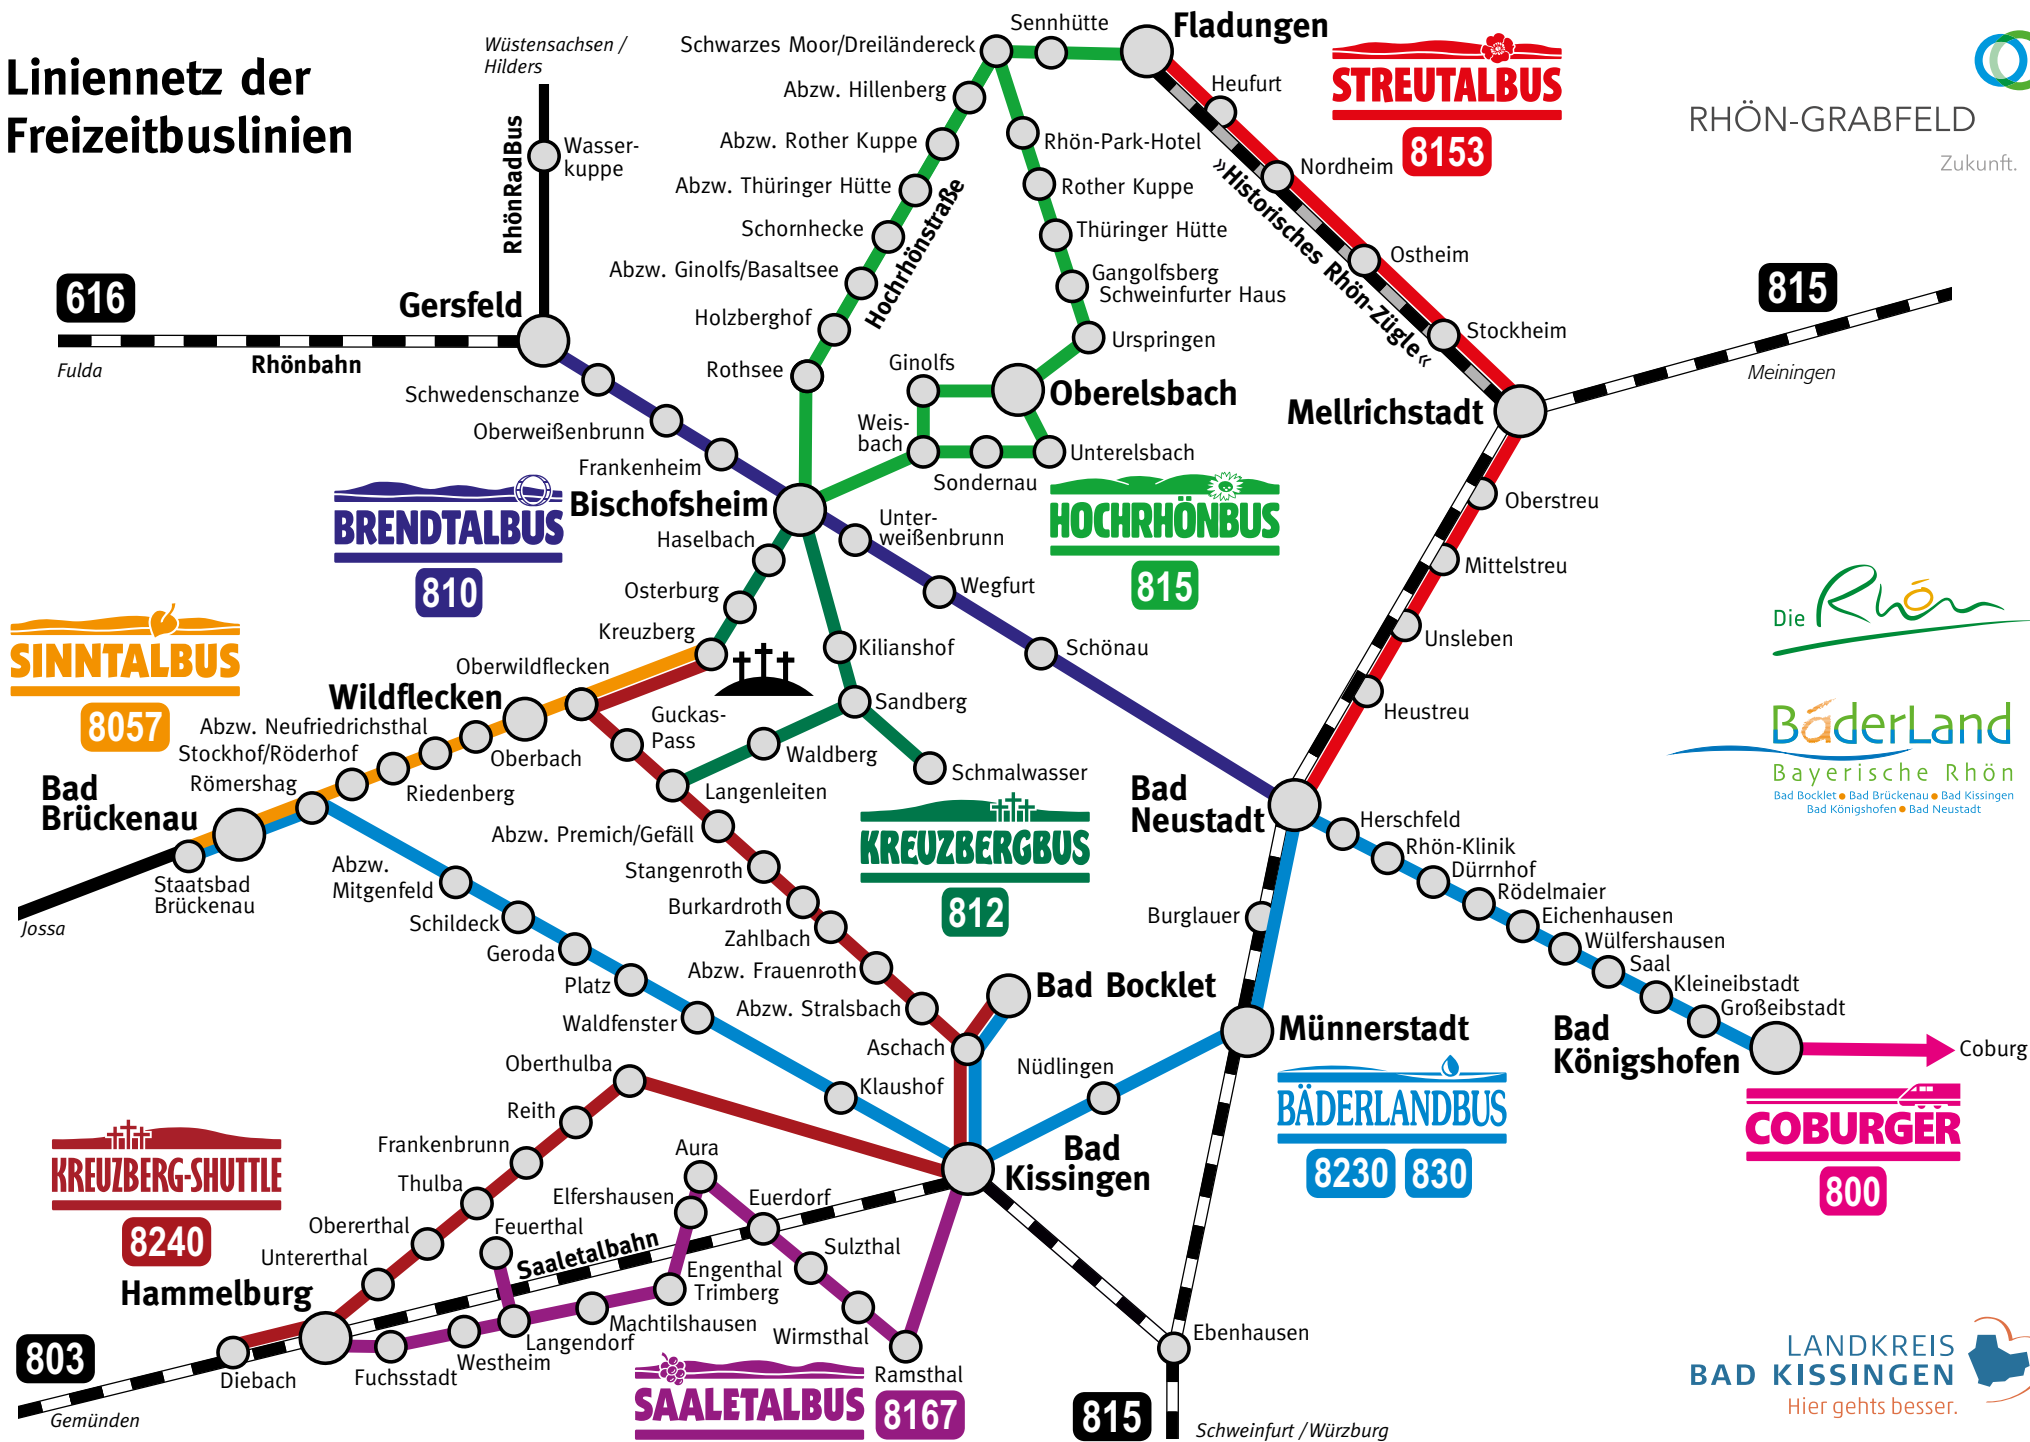

Liniennetz der Freizeitbuslinien

© BA Rhön-Grabfeld - R. Ziegler 2007

RHÖN-GRABFELD
Zukunft.

Die Rhön

BäderLand
Bayerische Rhön
Bad Bocklet • Bad Brückenau • Bad Kissingen
Bad Königshofen • Bad Neustadt

LANDKREIS
BAD KISSINGEN
Hier gehts besser.